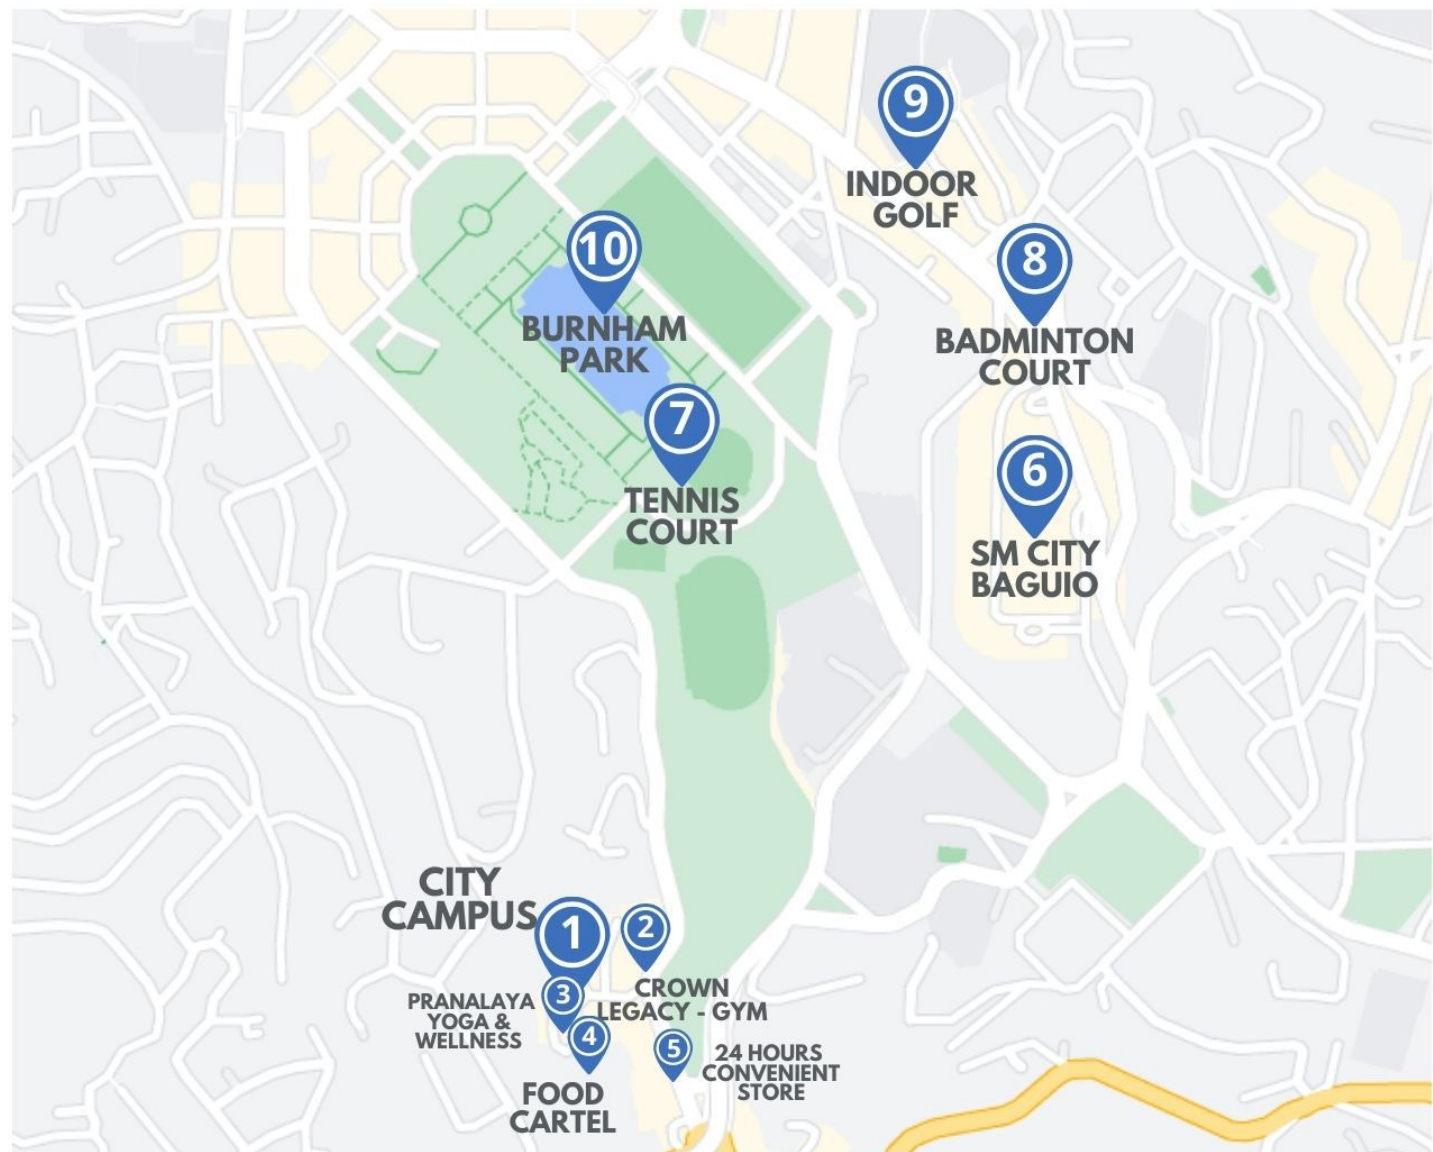

1. 空港ピックアップと短期滞在施設を提供
2. 銀行口座開設やSIM設定などの渡航初期に必要なサポートの提供
3. 就労に必要なトレーニングの提供

1. 豊富なお仕事と希望者をマッチング
2. 最低時給(AUD \$21.38)もしくはそれ以上を保証
3. 平均月給を保証 *およそ AUD \$4,000

CITY CAMPUS MAP

APIBECI INTERNATIONAL LANGUAGE ACADEMY

1. CITY CAMPUS

Location: 48 Zone Vill, G. Montinola Subd.

Facebook: APIBECI International Language Academy

2. Crown Legacy Gym

Location: CH2W+C77, Baguio General Hospital Driveway

3. Pranalaya Yoga & Wellness

Location: 1 Montinola Loop, Montinola Subdivision, Baguio

4. The Food Cartel

Location: 46 Montinola, Subdivision, Baguio, 2600 Benguet

5. 24 hours Convenient Store

Location: EDY Building, 144 Kisd Rd, Burnham - Legarda Barangay

6. SM City Baguio

Location: SM City Baguio Luneta Hill, Upper Session Rd, Baguio

Website: smsupermalls.com

7. Tennis Court

Location: CH5W+C2P, Baguio, Benguet

8. Badminton Court

Location: Post Office Loop, Baguio, 2600 Benguet