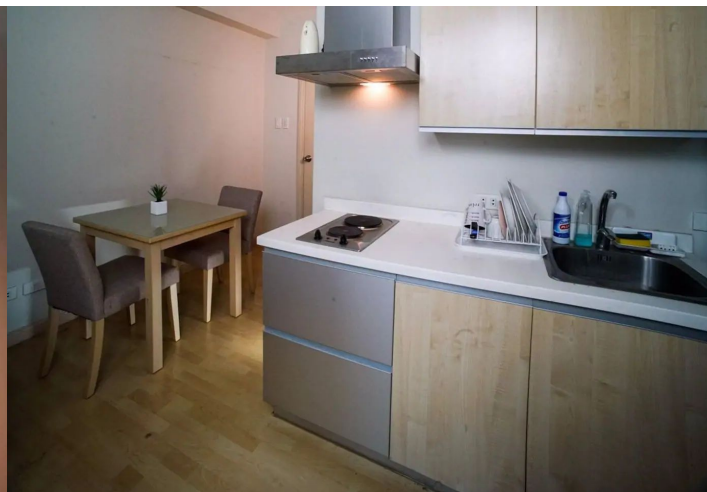

# Enderun Colleges サテライトキャンパス 外部寮1人部屋

- ・サテライトキャンパスから徒歩10~15分
- ・コンドミニウム滞在
- ・門限なし

設備	ベッド・机・クローゼット 温水シャワー・トイレ・冷蔵庫 キッチン・Wi-Fi *清掃・洗濯サービスなし
----	--

チェックイン	日曜午後5時以降
チェックアウト	土曜午前11時まで
延泊（前泊）費用	P2000 /泊