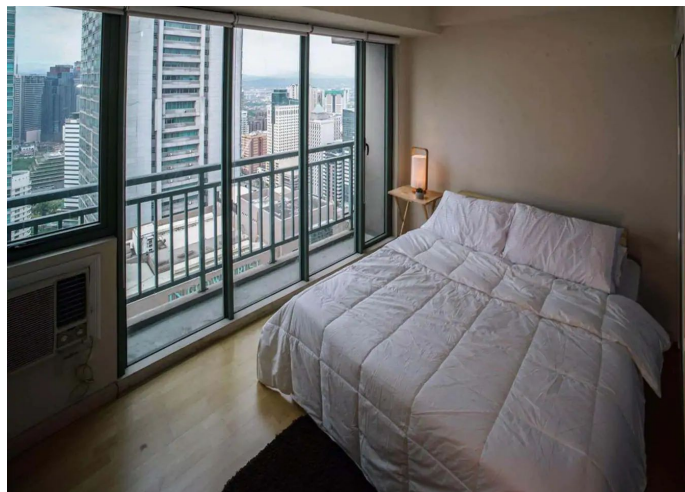

# Enderun Colleges サテライトキャンパス 外部寮1人部屋

- ・サテライトキャンパスから徒歩10~15分
- ・コンドミニウム滞在
- ・門限なし

設備	ベッド・机・クローゼット 温水シャワー・トイレ・冷蔵庫 キッチン・Wi-Fi *清掃・洗濯サービスなし
----	--

チェックイン	日曜午後5時以降
チェックアウト	土曜午前11時まで
延泊（前泊）費用	P2000 /泊