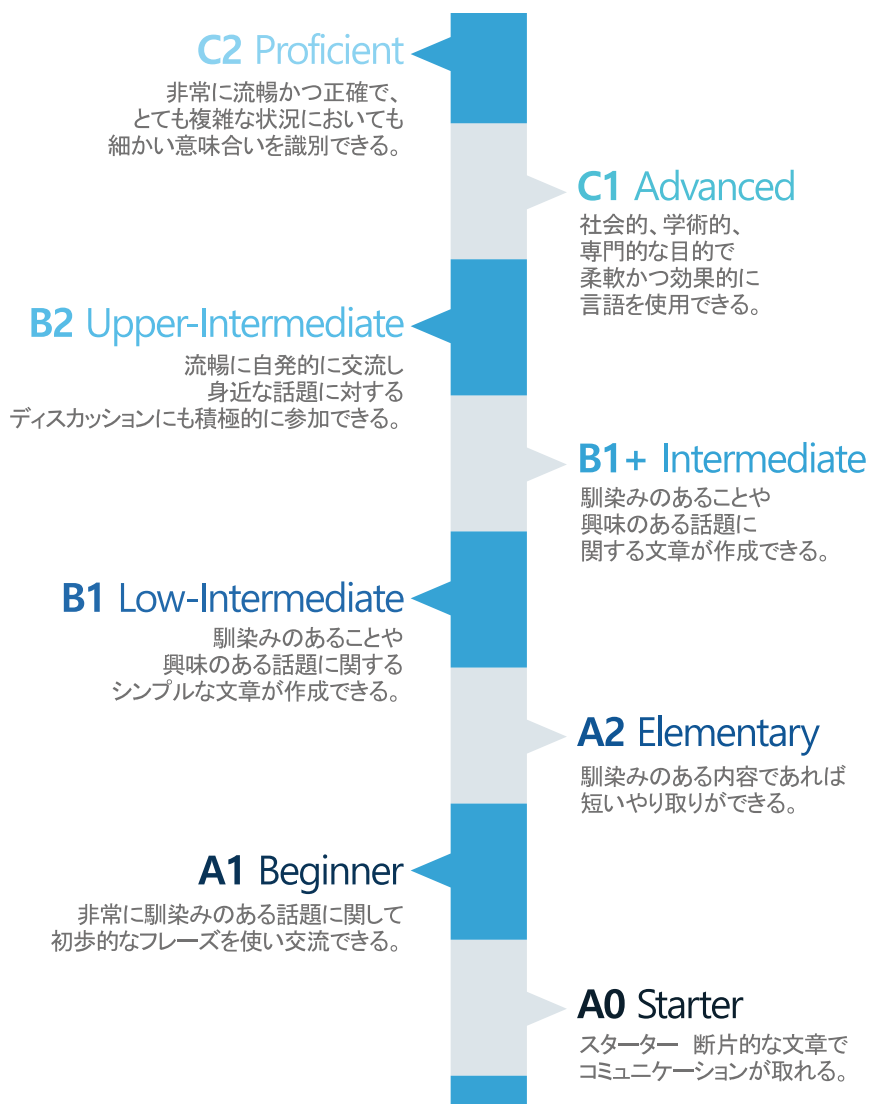

## CELLA レベルシステム

CELLA の学習システムは 4 週間ベースで構成されており、毎月行われるプログレステストにより学習の進捗状況が確認できます。

CELLA のレベル システムは、世界中で使用されている国際言語評価基準 CEFR (欧州言語共通参照枠) に準拠しています。

レベルは A0 Starter から C2 Proficient までの 8 段階に分かれています。