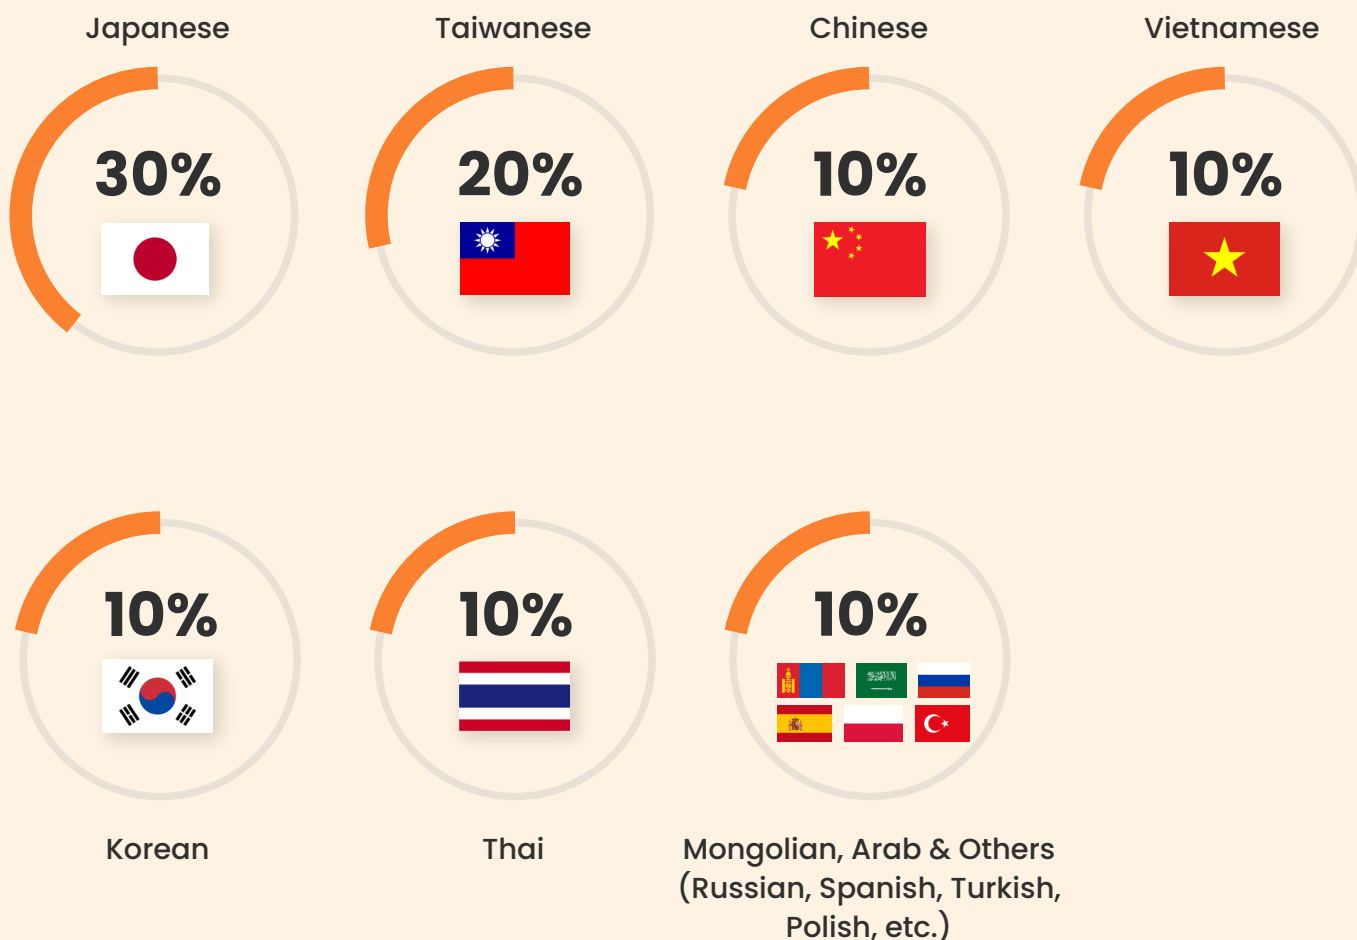

Quota System

国籍のバランスを保つことで、国際的な学習環境を実現し、多国籍のクラスメイトと英語を実践的に使う機会を提供しています。