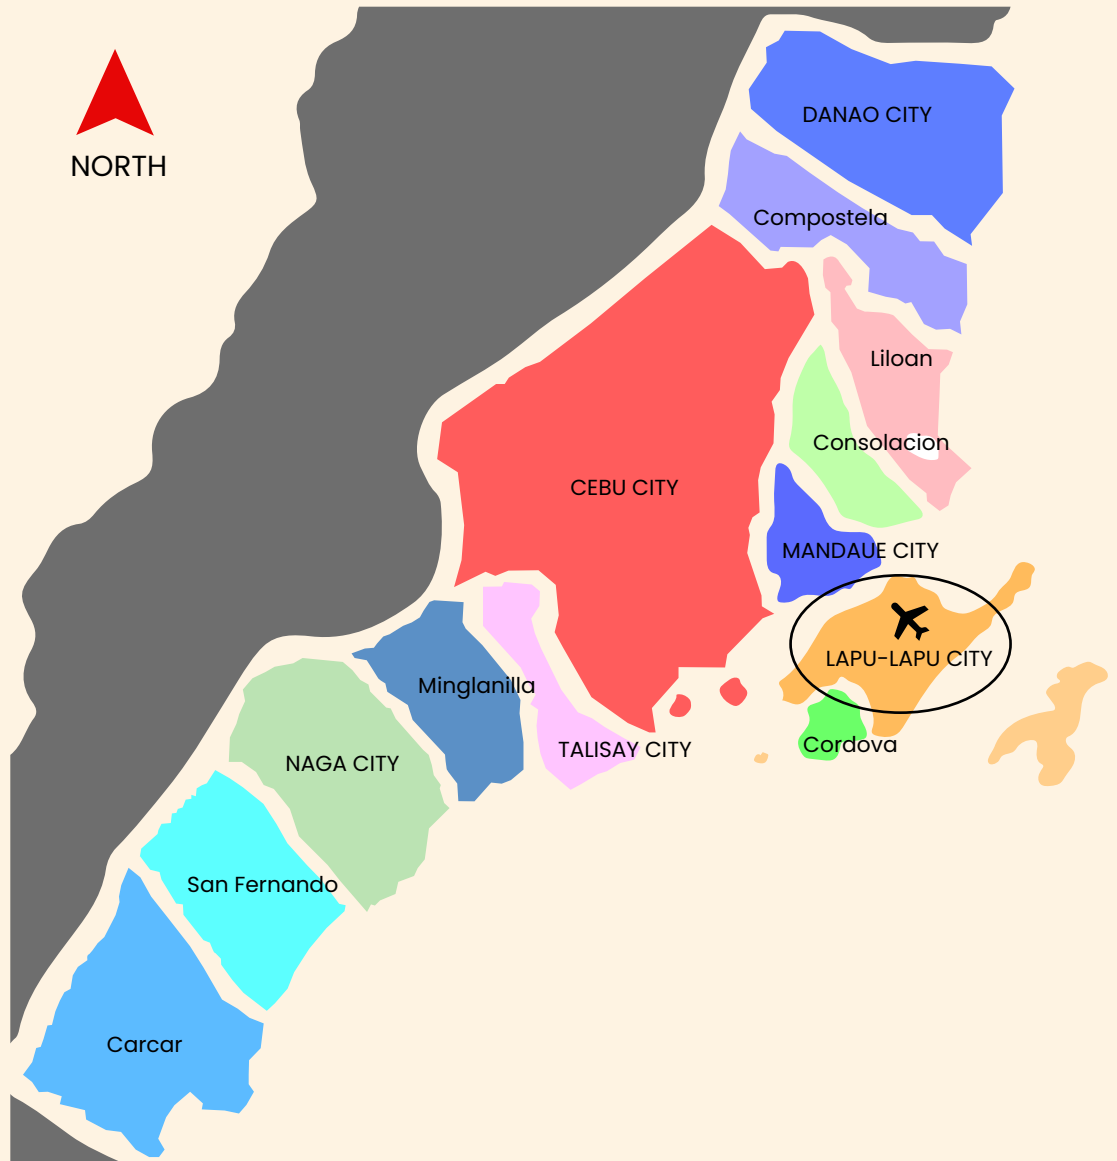

Philippine Map

Cebu Map

Philinter Map

CEBU

Philinter's Location

安全で、学習に集中できる環境

マクタン・セブ国際空港から車で約10分

生活に必要な施設が周辺に充実