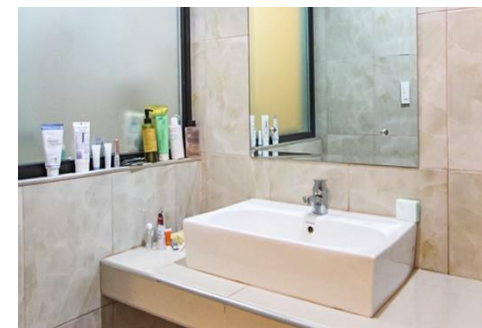

PINES Main Twin B

メインキャンパスにある2人部屋タイプ。ベッドは横並びではなく、仕切りの棚があります。ただ数が少ないため、予約は取りずらくなっているため、基本的に2人部屋Aでのご案内となります。