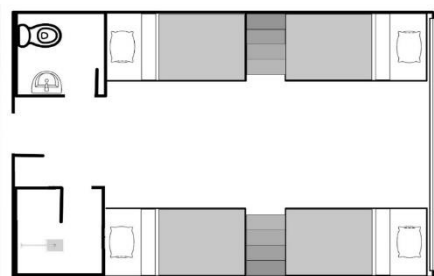

PINES Main 4-Bed Room

1階部分が学習机、2階部分はカーテン付きのベッドのため、個人の空間が保たれます。
トイレとシャワーはそれぞれ別々になっています。一部、室内の配置アレンジが異なります。