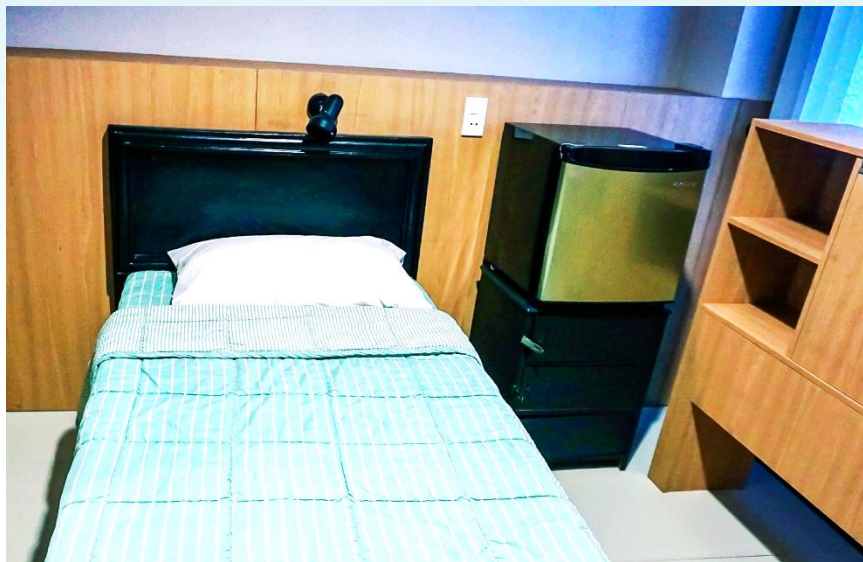

PINES Chapis Single A

1人部屋には冷蔵庫が設置してあり、完全に1人で使用できる通常の1人部屋タイプ。
チャピスキャンパスはトイレとシャワーは分かれておらず、一緒となります。