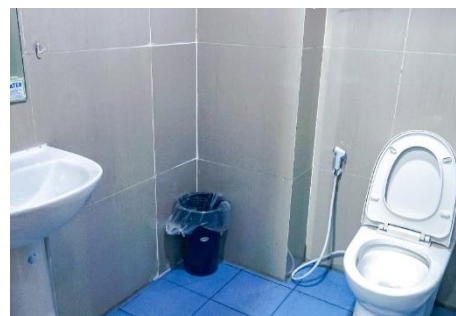

PINES Main 4-Bed Room

1階部分が学習机、2階部分はカーテン付きのベッドのため、個人の空間が保たれます。
トイレとシャワーはそれぞれ別々になっています。一部、室内の配置アレンジが異なります。