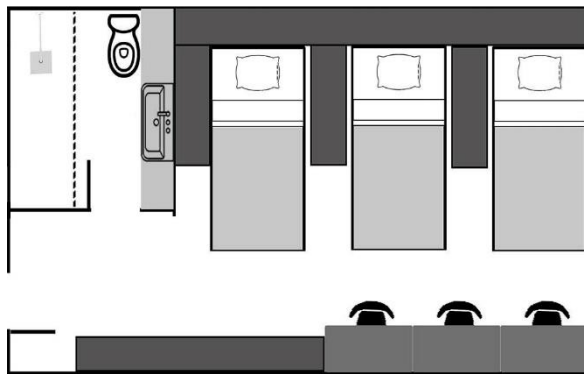

PINES Chapis Triple

ベッドと机が並んでいますが、それぞれキャビネットや仕切りがあり、また豊富な収納スペースがあります。ベッドや机周辺に個人用の電気やコンセントも設置されています。