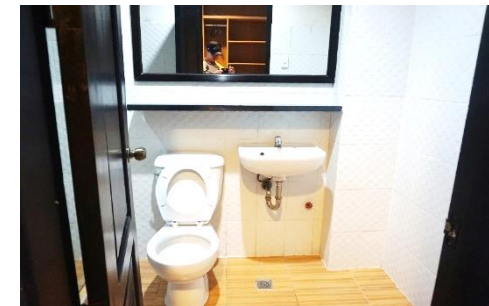

PINES Chapis Triple

ベッドと机が並んでいますが、それぞれキャビネットや仕切りがあり、また豊富な収納スペースがあります。ベッドや机周辺に個人用の電気やコンセントも設置されています。