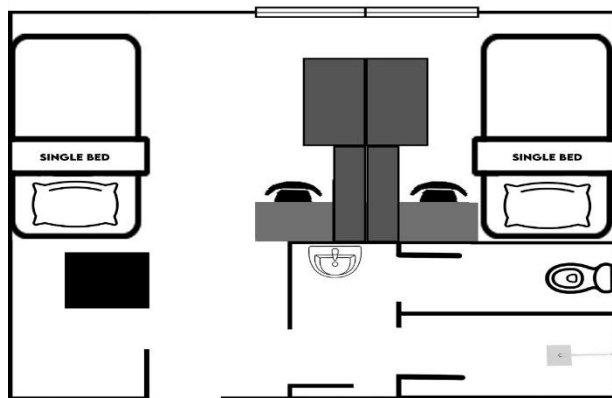

PINES Main Twin B

メインキャンパスにある2人部屋タイプ。ベッドは横並びではなく、仕切りの棚があります。ただ数が少ないため、予約は取りずらくなっているため、基本的に2人部屋Aでのご案内となります。