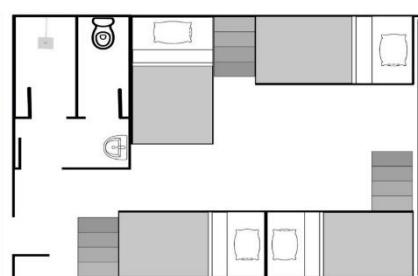

PINES Main 4-Bed Room

1階部分が学習机、2階部分はカーテン付きのベッドのため、個人の空間が保たれます。
トイレとシャワーはそれぞれ別々になっています。一部、室内の配置アレンジが異なります。