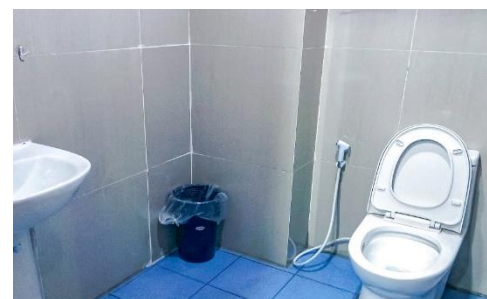

PINES Main 6-Bed Room

1階部分が学習机、2階部分はカーテン付きのベッドのため、個人の空間が保たれます。
トイレとシャワーはそれぞれ別々になっています。4人部屋と造りが一緒で、部屋のサイズが大きくなります。